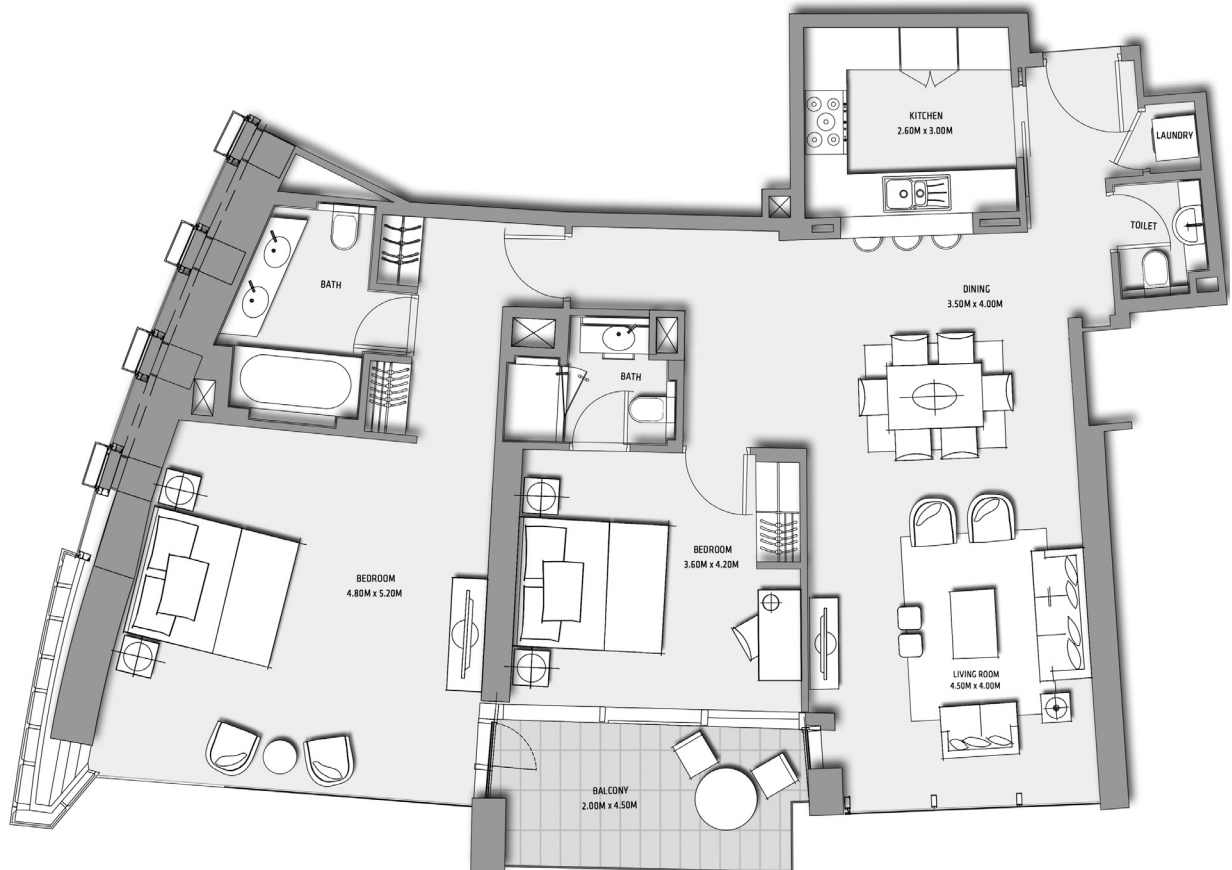

131.59 SQ.M (1416 SQ.FT)

برج فيستا
BURJ VISTA

FLOOR PLANS
Tower 2

2 BEDROOMS

TOWER 2

LEVEL 03

UNIT 01

Burj Khalifa